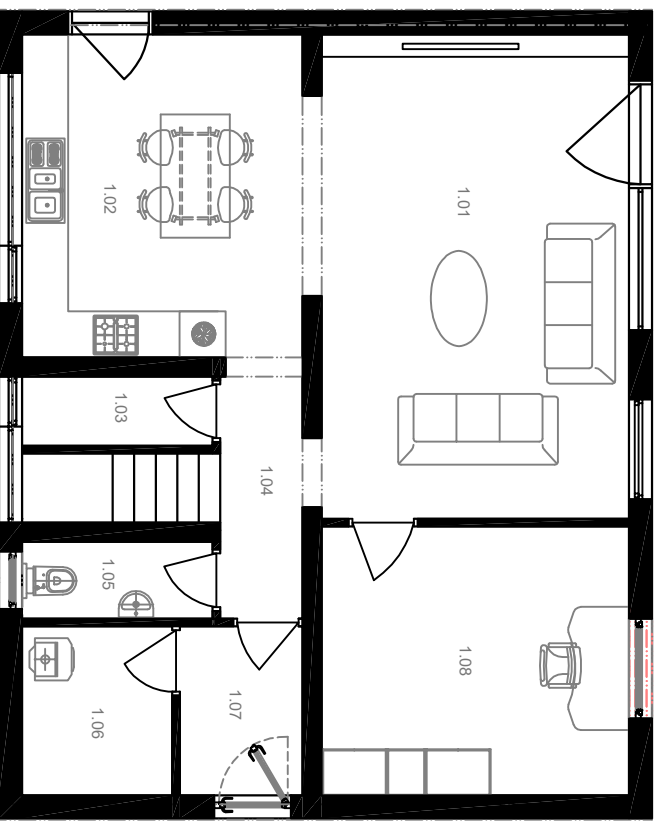

2. NADZEMNÍ PODLAŽÍ

Číslo	Název	Plocha
2.01	Ložnice	19,60 m ²
2.02	Pokoj	16,12 m ²
2.03	Chodba	4,40 m ²
2.04	Komora	2,38 m ²
2.05	Koupelna	8,16 m ²
2.06	Pokoj	19,60 m ²

1. NADZEMNÍ PODLAŽÍ

Číslo	Název	Plocha
1.01	Obývací pokoj	25,20 m ²
1.02	Kuchyň	15,30 m ²
1.03	Komora	2,25 m ²
1.04	Chodba	3,30 m ²
1.05	WC	2,25 m ²
1.06	Tech.místnost	4,29 m ²
1.07	Zádvěří	3,52 m ²
1.08	Pokoj	14,00 m ²

ZASTAVĚNÁ PLOCHA: 90 m²
 UŽITNÁ PLOCHA: 140 m²

DISPOZICE : 5+1+1

DYNAMIK

libero
haus

web: www.liberohaus.cz
 Email: info@liberohaus.cz
 Tel: +420 608 800 019