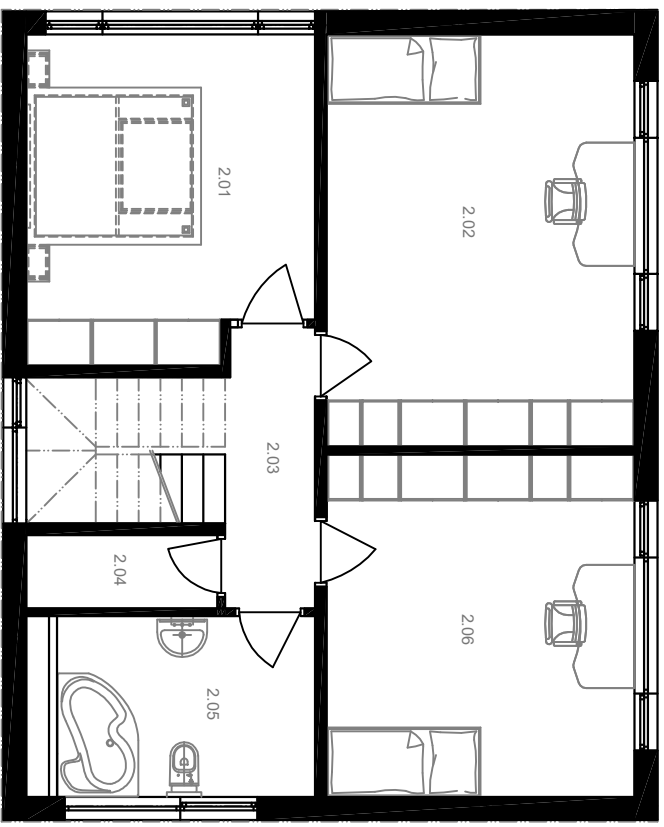

2. NADZEMNÍ PODLAŽÍ

Číslo	Název	Plocha
2.01	Ložnice	19,60 m ²
2.02	Pokoj	16,12 m ²
2.03	Chodba	4,40 m ²
2.04	Komora	2,38 m ²
2.05	Koupelna	8,16 m ²
2.06	Pokoj	19,60 m ²

1. NADZEMNÍ PODLAŽÍ

Číslo	Název	Plocha
1.01	Obývací pokoj	25,20 m ²
1.02	Kuchyň	15,30 m ²
1.03	Komora	2,25 m ²
1.04	Chodba	3,30 m ²
1.05	WC	2,25 m ²
1.06	Tech.místnost	4,29 m ²
1.07	Zádvěří	3,52 m ²
1.08	Pokoj	14,00 m ²

ZASTAVĚNÁ PLOCHA: 90 m²
 UŽITNÁ PLOCHA: 140 m²

DISPOZICE : 5+1+1

DYNAMIK

libero
haus

web: www.liberohaus.cz
 Email: info@liberohaus.cz
 Tel: +420 608 800 019